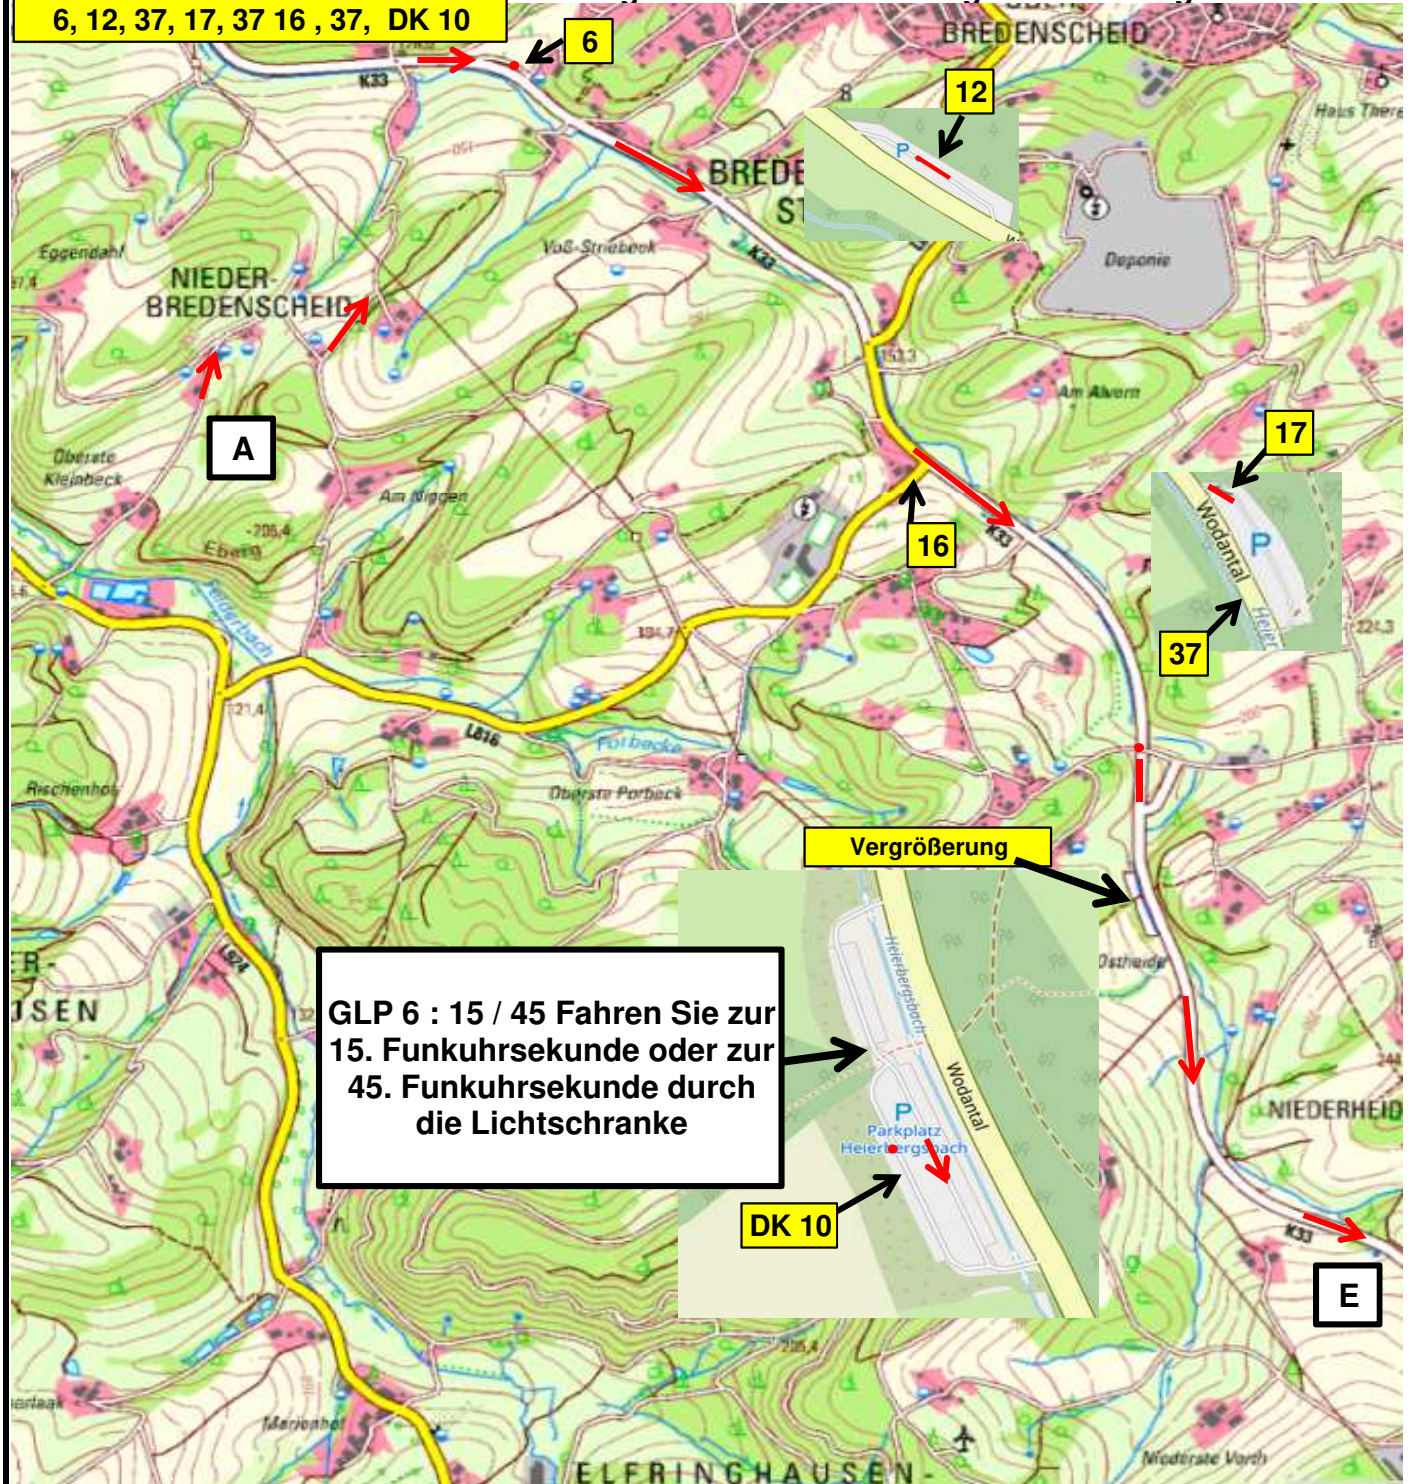

14. ADAC RALLYE RUHRGEBIET CLASSIC 2024

SEKTION SECTION 2	ZK TC ZK 2b	ZEIT 145 min	KM 68,00	SEITE PAGE 20	
	ZK TC ZK 3				km / h 30
Distance miles km Total | Partial	RICHTUNG DIRECTION		INFORMATION		DISTANCE REGRESS.

Fahren Sie alle Aufgabenteile in der richtigen Reihenfolge !

6, 12, 37, 17, 37 16 , 37, DK 10

GLP 6 : 15 / 45 Fahren Sie zur 15. Funkuhrsekunde oder zur 45. Funkuhrsekunde durch die Lichtschranke

DK 10