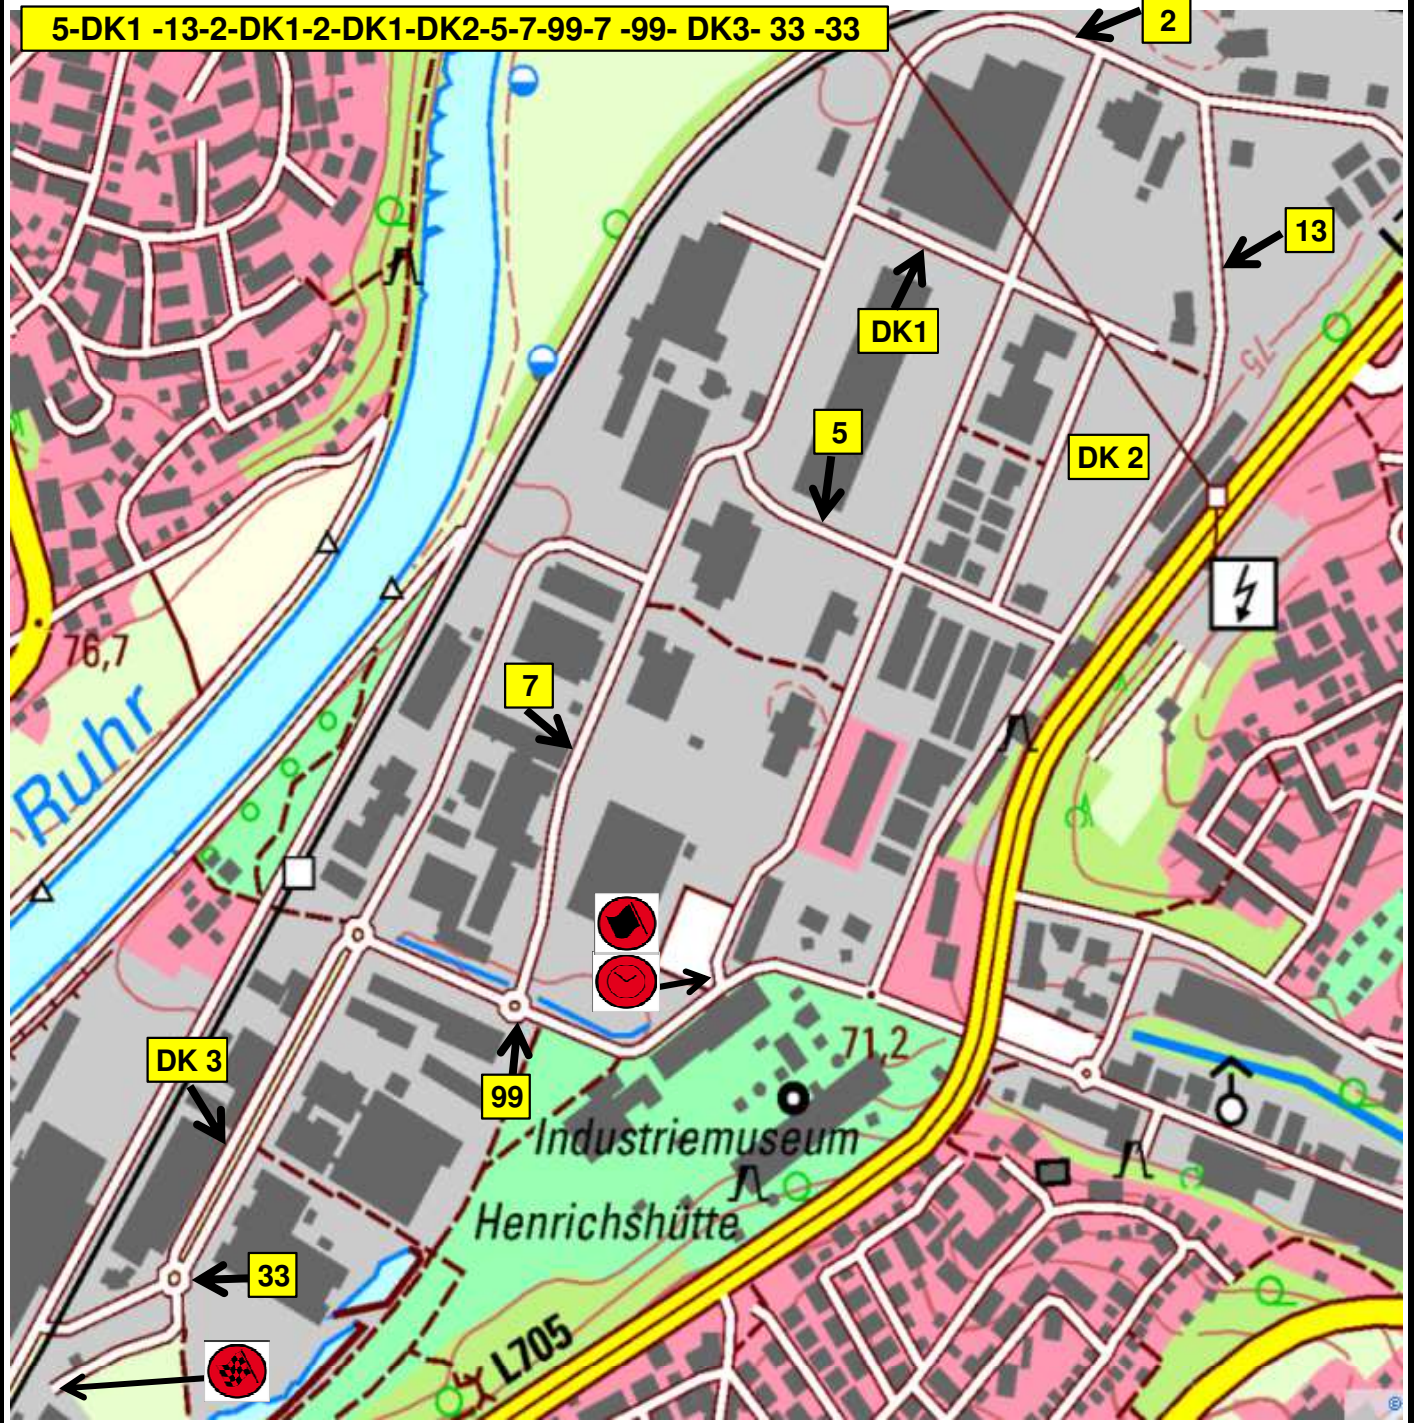

14. ADAC RALLYE RUHRGEBIET CLASSIC 2024

SEKTION SECTION 1	ZK TC	ZK 0	ZEIT 95 min	KM 44,80	SEITE PAGE 6
	ZK TC	ZK 1	km /h 30		
Distance miles km Total | Partial	RICHTUNG DIRECTION		INFORMATION		DISTANCE REGRESS.

Fahren Sie alle Chinesenzeichen in der Reihenfolge 1 bis 32

! Diese Skizze dient nur als Orientierungshilfe !!

Die ZK _Zeit ist die Startzeit zur Ori-Etappe & GLP 1 & 2

Ori -Etappe und GLP 1, Länge 8,00 km in 16:00 Minuten, GLP 2 50m in 10 sek.

5-DK1 -13-2-DK1-2-DK1-DK2-5-7-99-7 -99- DK3- 33 -33