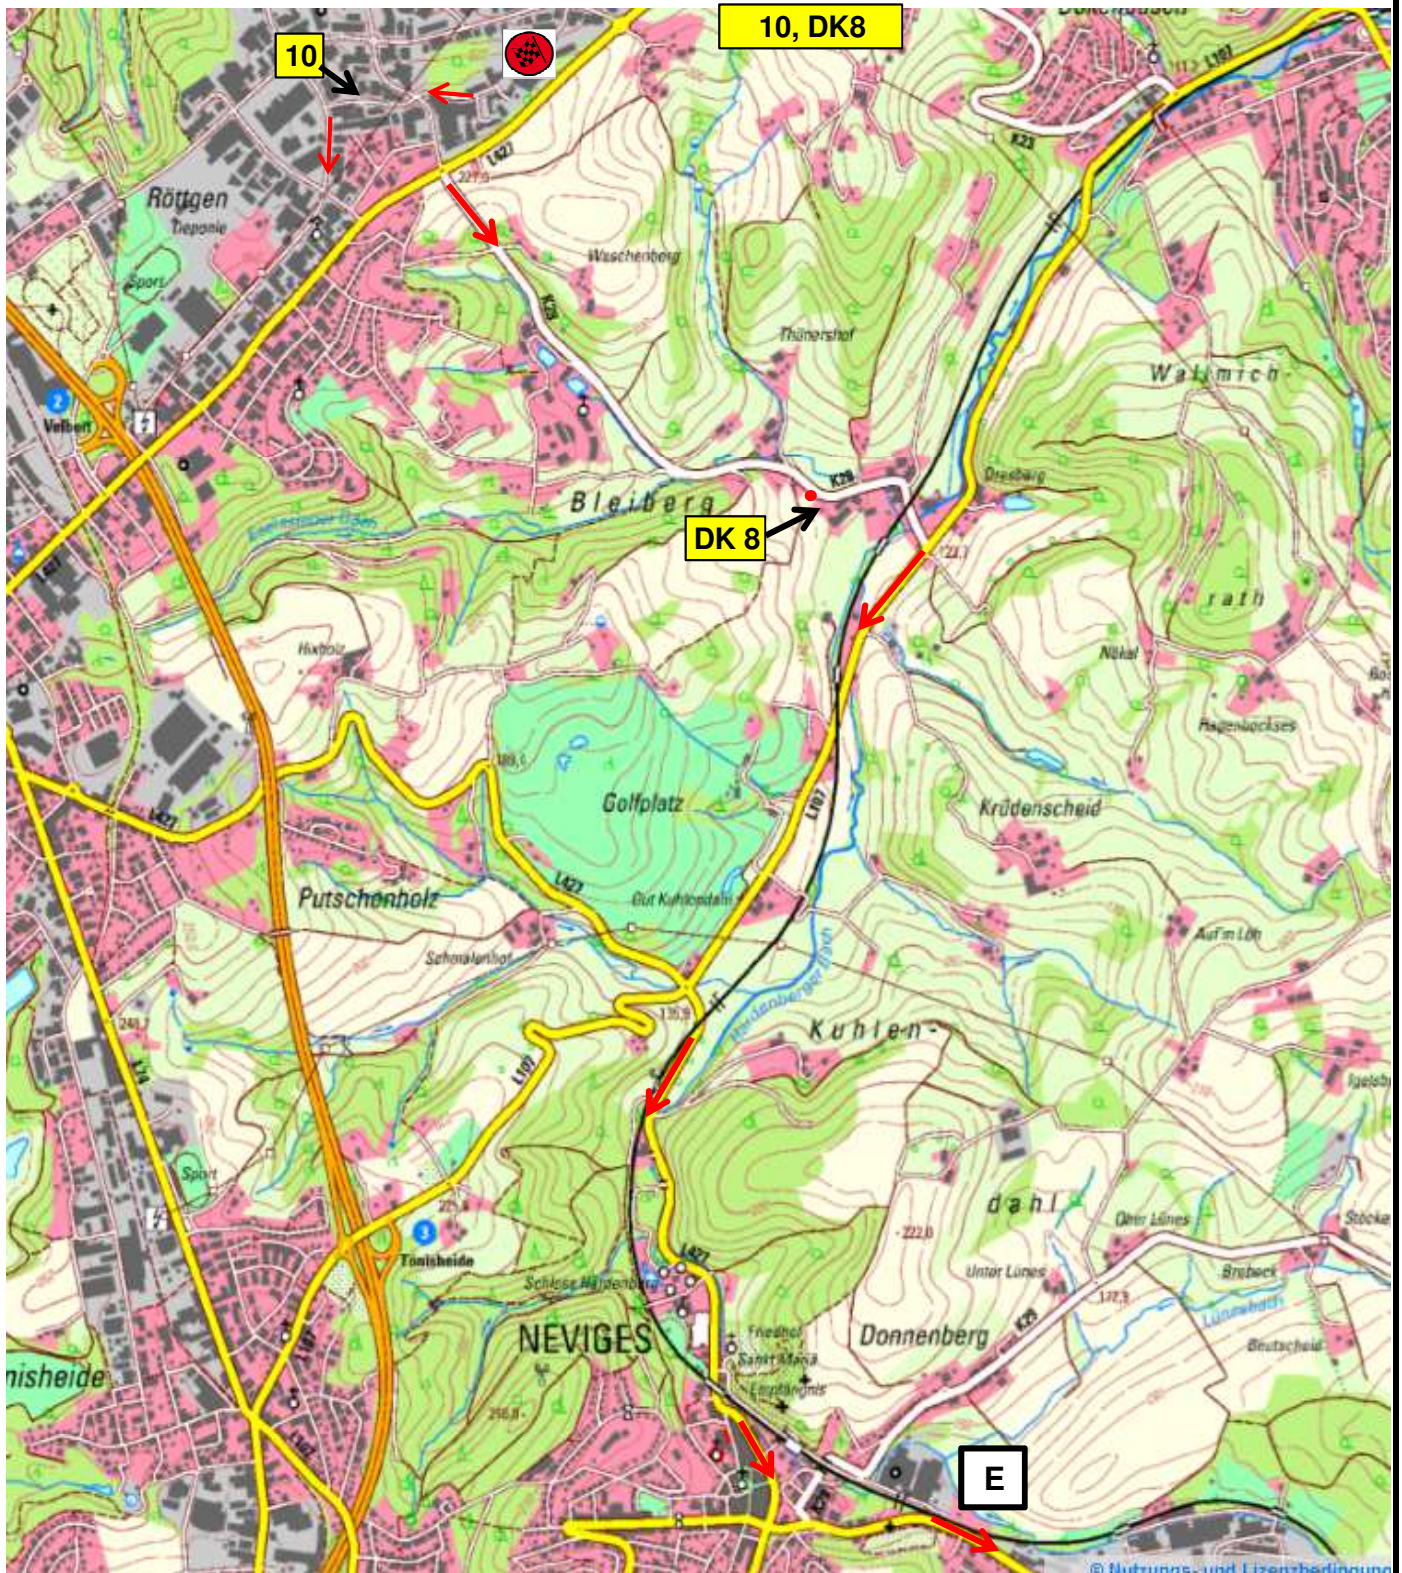

14. ADAC RALLYE RUHRGEBIET CLASSIC 2024

SEKTION SECTION 1	ZK TC	ZK 1	ZEIT 105 min	KM 54,00	SEITE PAGE 15
	ZK TC	ZK 2	km / h 30		
Distance miles km Total | Partial	RICHTUNG DIRECTION		INFORMATION		DISTANCE REGRESS.

Fahren Sie alle Aufgabenteile in der richtigen Reihenfolge !