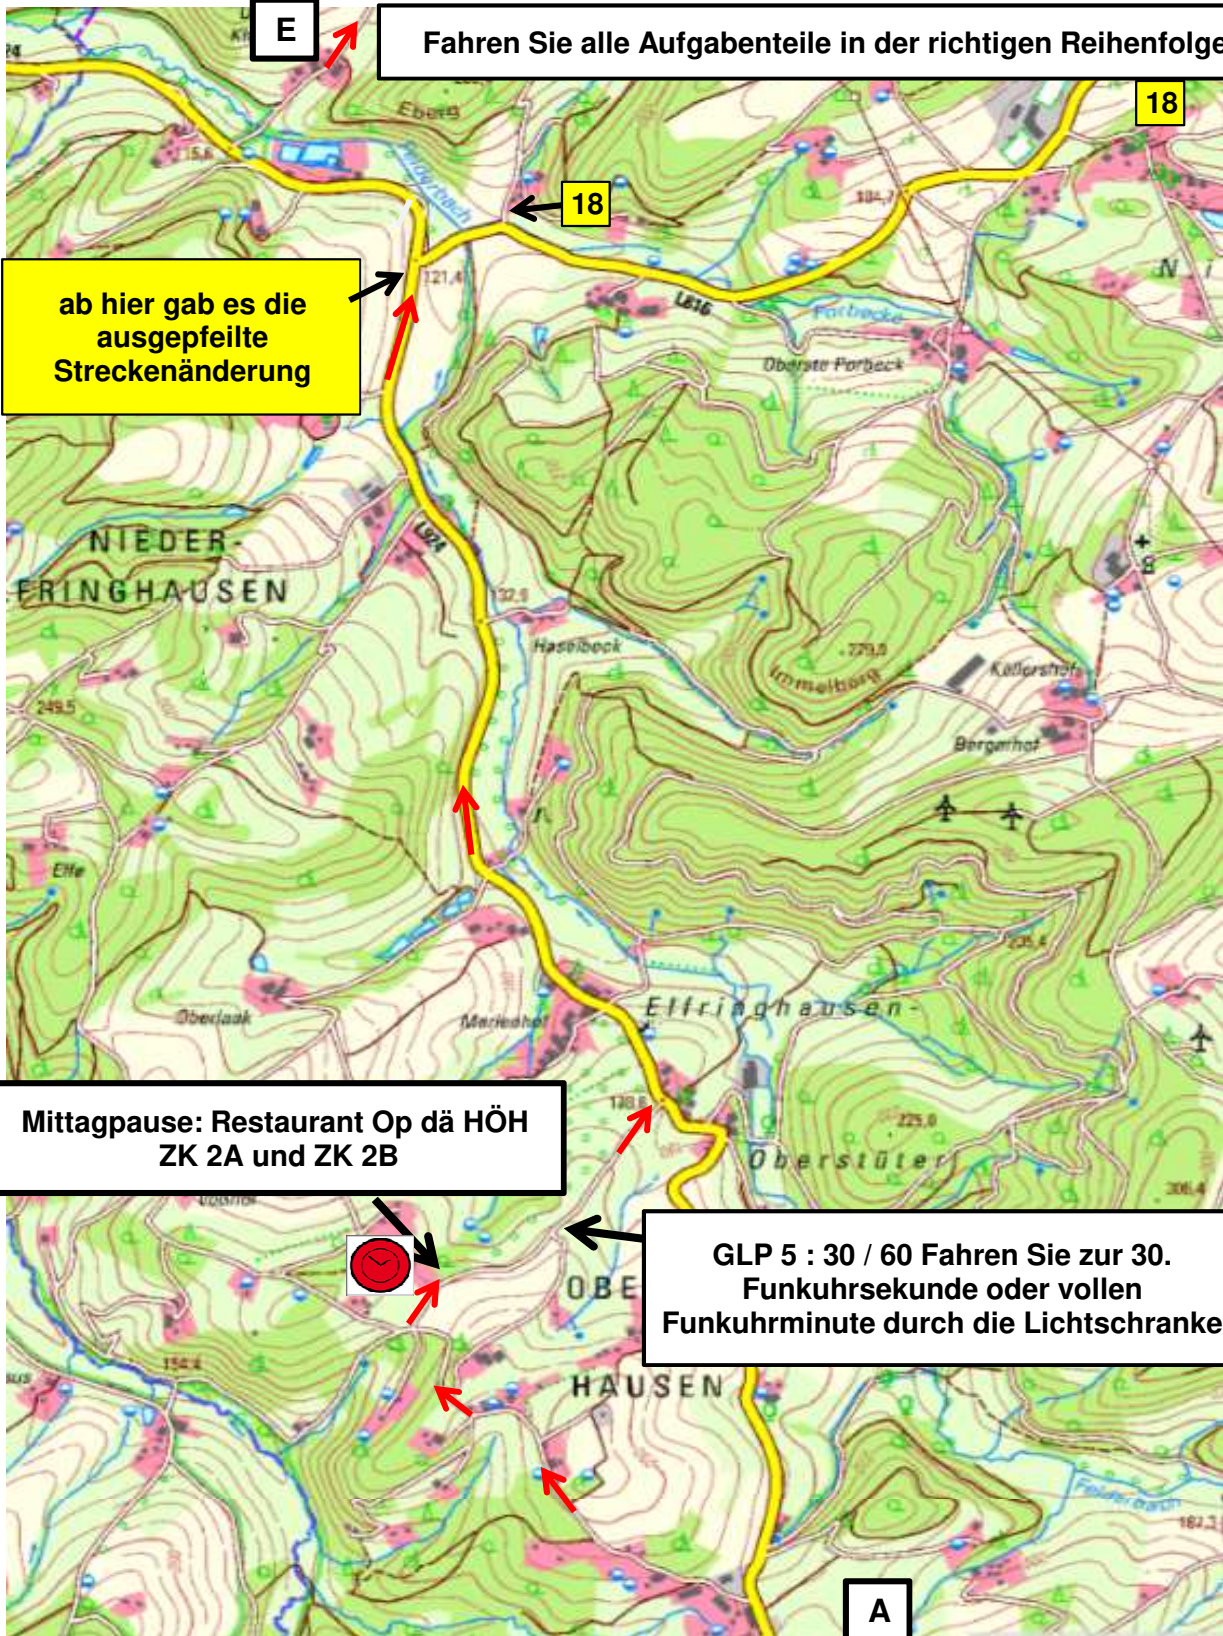

14. ADAC RALLYE RUHRGEBIET CLASSIC 2024

SEKTION SECTION 1	ZK TC	ZK 1	ZEIT 105 min	KM 54,00	SEITE PAGE 19
	ZK TC	ZK 2	km / h 30		
Distance miles km Total | Partial	RICHTUNG DIRECTION		INFORMATION		DISTANCE REGRESS.